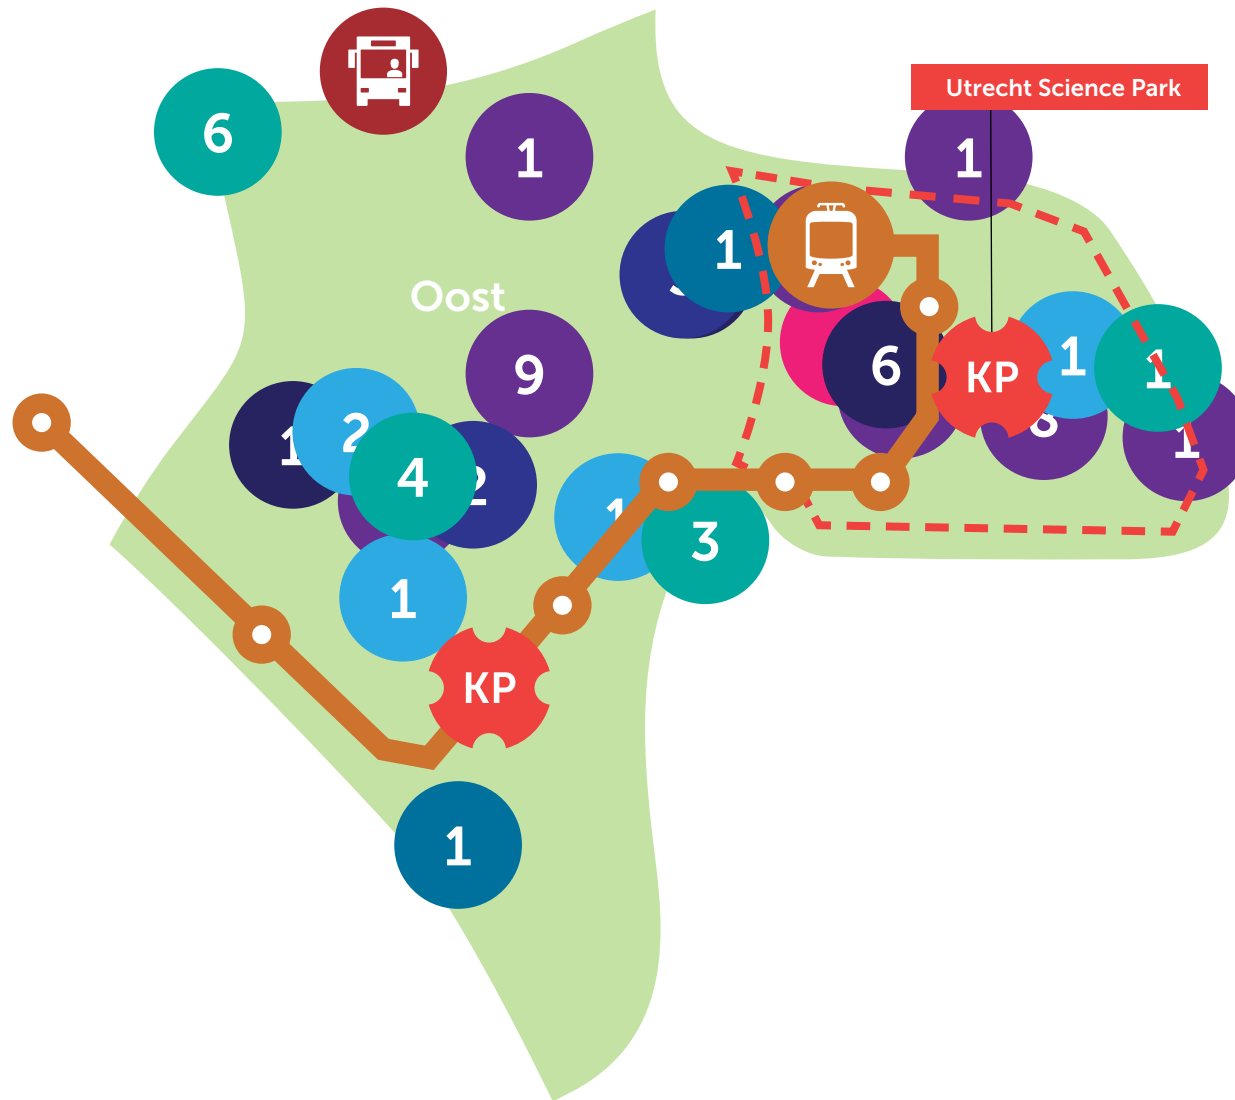

5. Knelpunt Utrecht Science Park