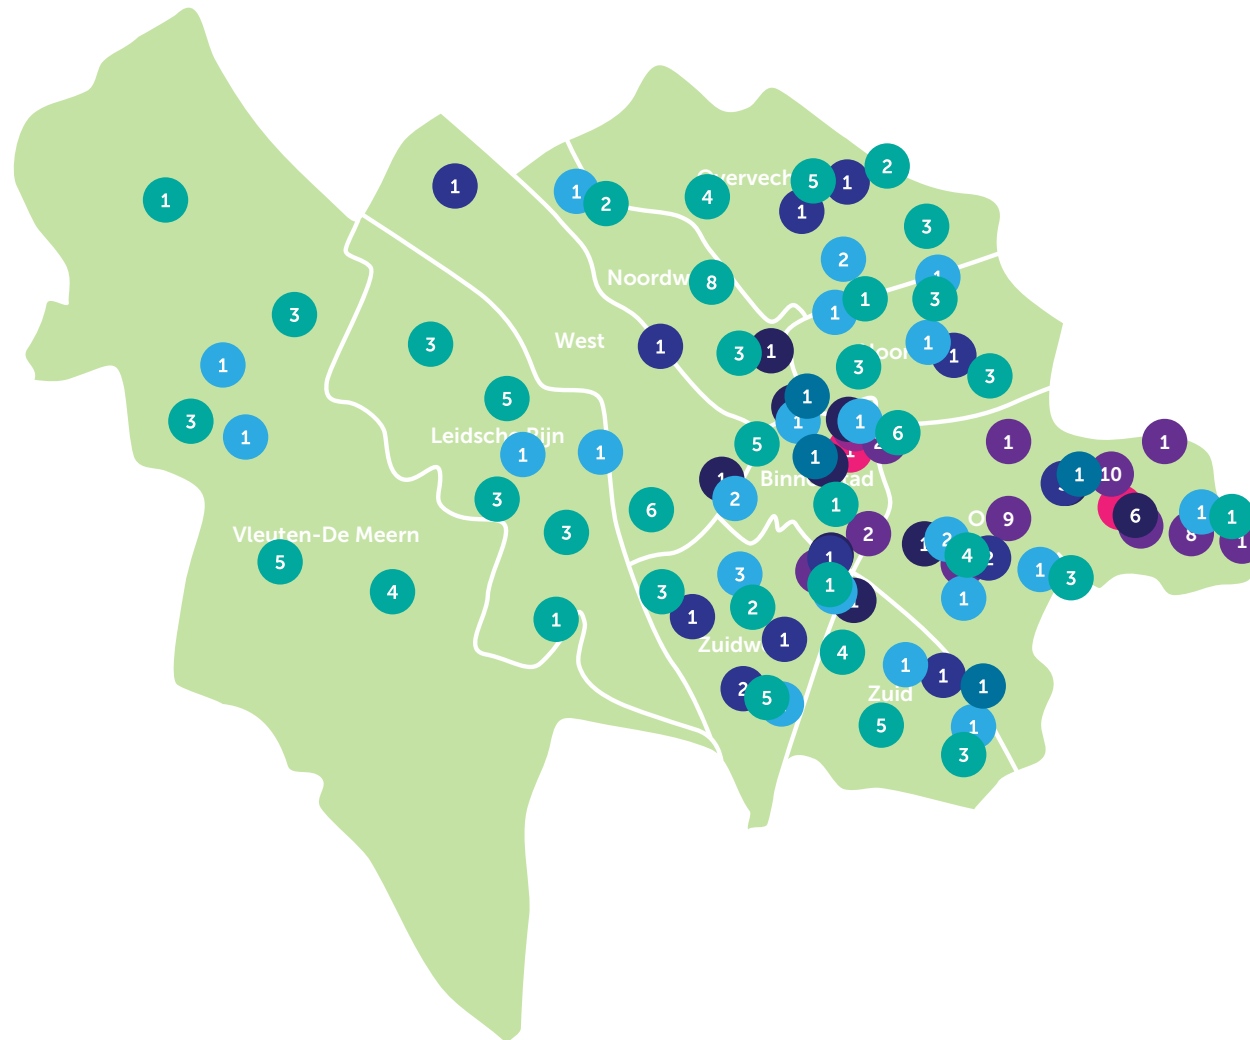

2. Totaaloverzicht onderwijsinstellingen

Onderwijsinstellingen

- **PO** Primair Onderwijs
- **VO** Voortgezet Onderwijs
- **CO** Commercieel Onderwijs
- **MBO** Middelbaar Beroepsonderwijs
- **HBO** Hoger Beroepsonderwijs
- **WO** Wetenschappelijk Onderwijs
- **SV** Studentenvereniging
- **UB** Universiteitsbibliotheek