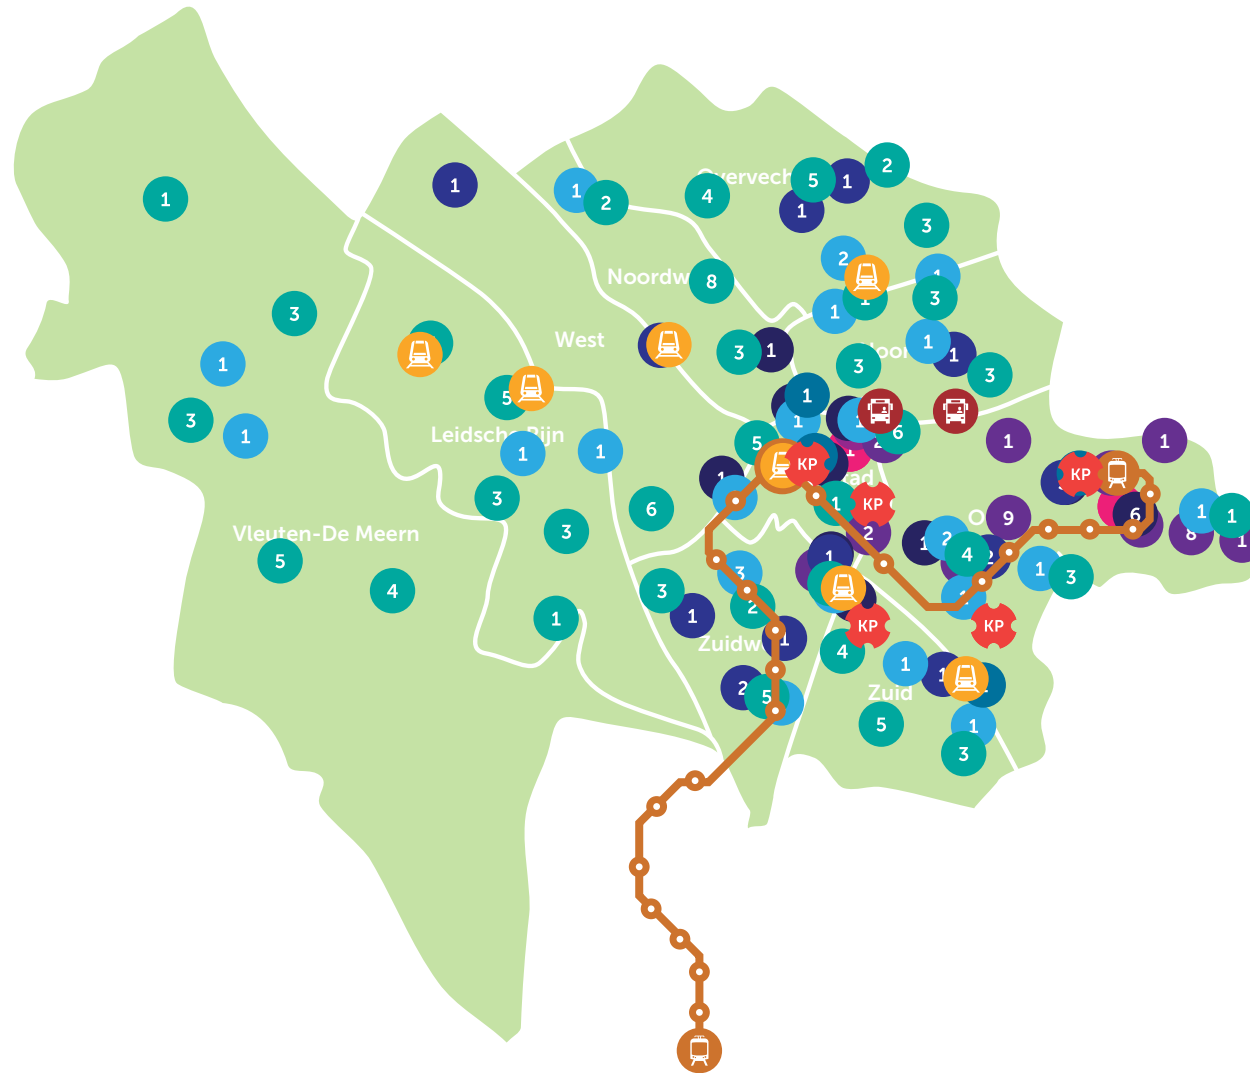

### Knelpunten

- KP** Station Vaartsche Rijn
- KP** Rubenslaan/Ina Boudier Bakkerlaan
- KP** Herculesplein
- KP** Utrecht Science Park
- KP** Station Overvecht

## 5. Knelpunt Utrecht Science Park

### Knelpunt

 Utrecht Science Park

**33.000 bezoeken  
per dag**

(voorbeeld verdeling)

- 20.000 studenten
- 13.000 werknemers

# 6. Totaaloverzicht