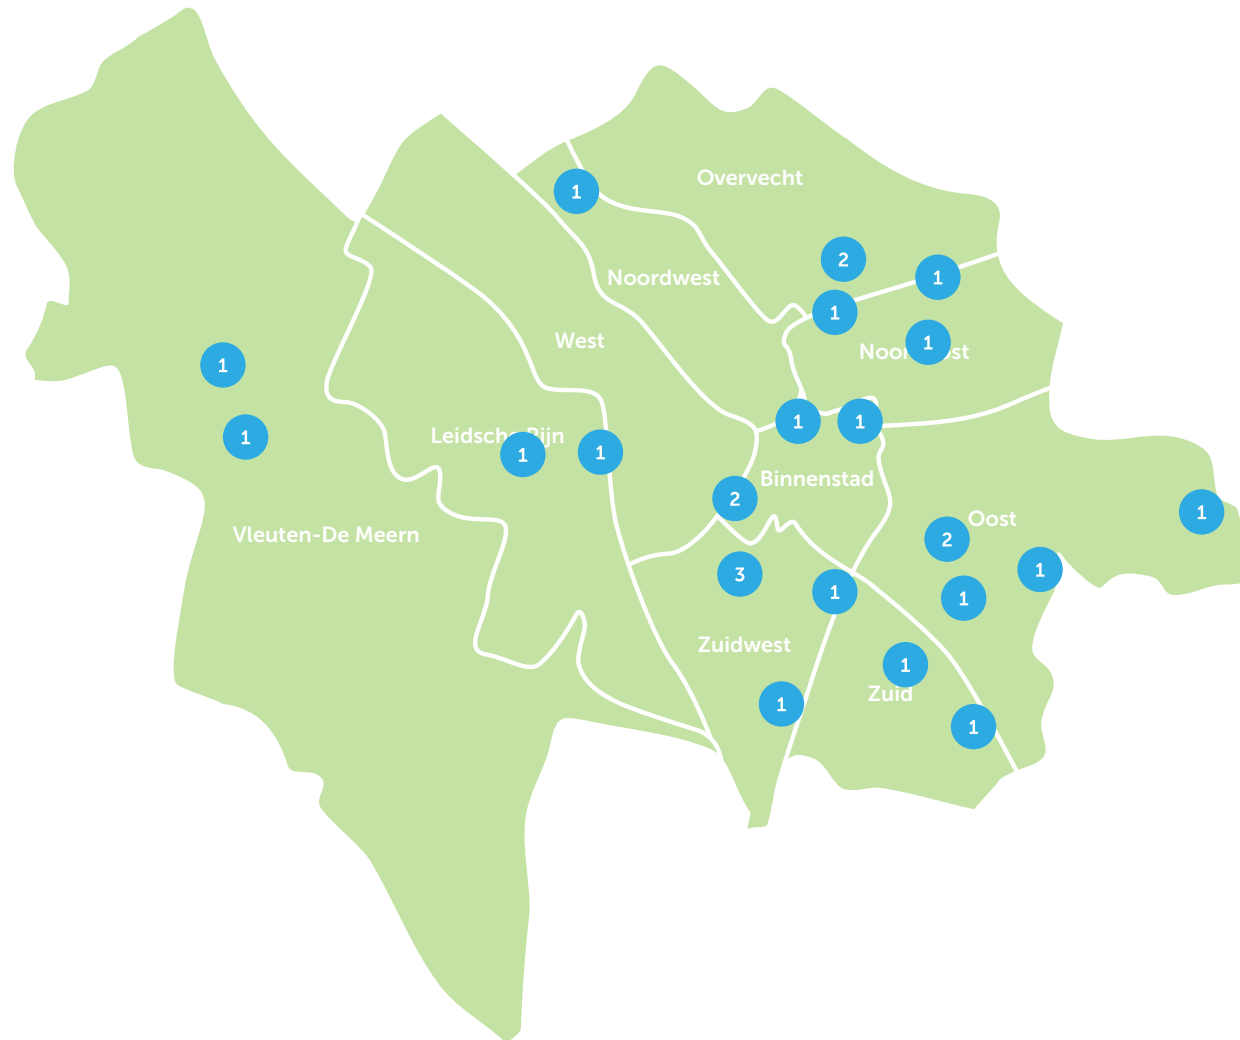

# 1. Gebiedskaart gemeente Utrecht

## Legenda

- PO** Primair Onderwijs
- VO** Voortgezet Onderwijs
- CO** Commercieel Onderwijs
- MBO** Middelbaar Beroepsonderwijs
- HBO** Hoger Beroepsonderwijs
- WO** Wetenschappelijk Onderwijs
- SV** Studentenvereniging
- UB** Universiteitsbibliotheek
-  Treinstation
-  Trambaan
-  Bushalte
- KP** Knelpunten

## 2. Primair Onderwijs (117 locaties)

## 2. Voortgezet Onderwijs (26 locaties)